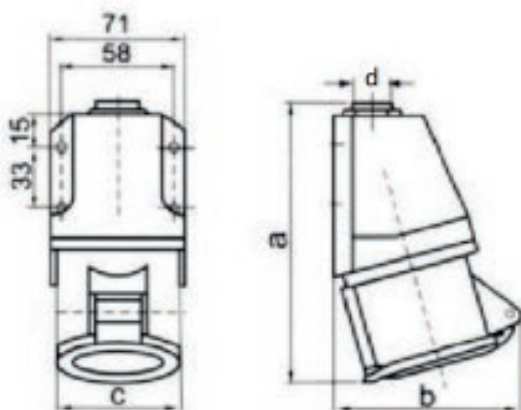

Korzyści

- Łatwy montaż
- Wysoki stosunek jakości do ceny
- Wiele możliwości zastosowań

Pakowanie
60/10/2 5901780**745097**
60/10/2 5901780**745103**

2025-11-03