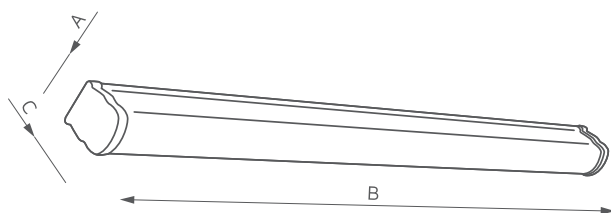

5 lat
gwarancji

Oprawa pyłoszczelna HEMI LED PRO v.1

Cechy

- Szeroki rozsył światłości
- Podstawa i klosz mleczny z poliwęglanu
- Zasilanie przelotowe 1-faz w standardzie

Korzyści

- Solidna i trwała konstrukcja
- Możliwość tworzenia linii świetlnych
- Idealna do pomieszczeń o podwyższonej wilgotności
- Do wykorzystania zarówno wewnątrz i na zewnątrz budynków
- Łatwy montaż (szybkoszłączki)

indeks	moc	Strumień świetlny	Temperatura barwowa	Napięcie znamionowe	Współczynnik mocy	Stopień ochrony	Stopień IK	wymiar A/B/C	waga
744380	36W	5400lm	4000K	220-240V~/50Hz	0,95	IP65	IK08	50/1285/55mm	840g
744397	47W	7000lm	4000K	220-240V~/50Hz	0,95	IP65	IK08	50/1420/55mm	988g