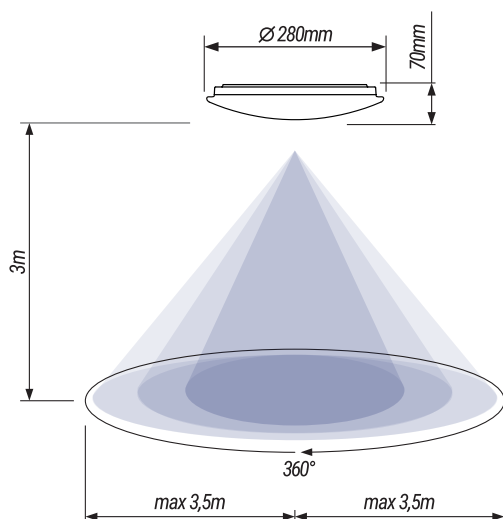

Plafoniera CORSA 12s z czujnikiem HF

Indeks	743703
Moc	12W
Strumień świetlny	900lm
Napięcie zasilania	220-240V- 50Hz
Podstawa / Klosz	stal, biała / PC, mleczny
Temperatura otoczenia, Ta	-20÷35°C
Moc w stanie czuwania	Psb ≤ 0,5W
Regulacja czasu świecenia	5s-30min
Regulacja ilości światła	2lx, 10lx, 25lx, 50lx, wył.
Regulacja czułości (zasięgu)	100%, 75%, 50%, 25%
Kąt działania czujnika	150°
Zasięg czujnika	max 3,5m
Waga, netto	400g