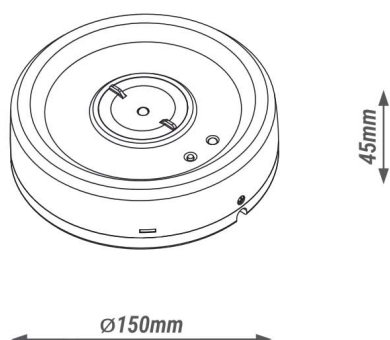

Oprawa awaryjna AD001

Indeks	744175	744182
Model	AD001 LED A 180 MT	AD001 LED A 180 AT
Funkcja	awaryjna	awaryjna
Rodzaj testu	ręczny	automatyczny
Napięcie znamionowe	230V/50Hz	
Moc nominalna max	2,5W	
Czas ładowania akumulatora	≤24h	
Czas świecenia awaryjnego	180 minut	
Akumulator LiFePO4 3,2V	3000mAh	
Temperatura otoczenia, Ta	10÷40°C	
Waga netto	335g	
Obudowa	tworzywo sztuczne	
Wkład optyczny (wymierny), 3 sztuki	osłona bez soczewki, szeroka 160 stopni, asymetryczna korytarzowa	
Źródło światła	dioda power LED, 1 sztuka	
Temperatura barwowa	zimna dzienna	
Strumień świetlny pracy awaryjnej	160lm - soczewka korytarzowa, 177lm - bez soczewki, 180lm - soczewka szeroka 160 stopni	
Przyłącze	szybkołączka max 3x1,5mm ²	